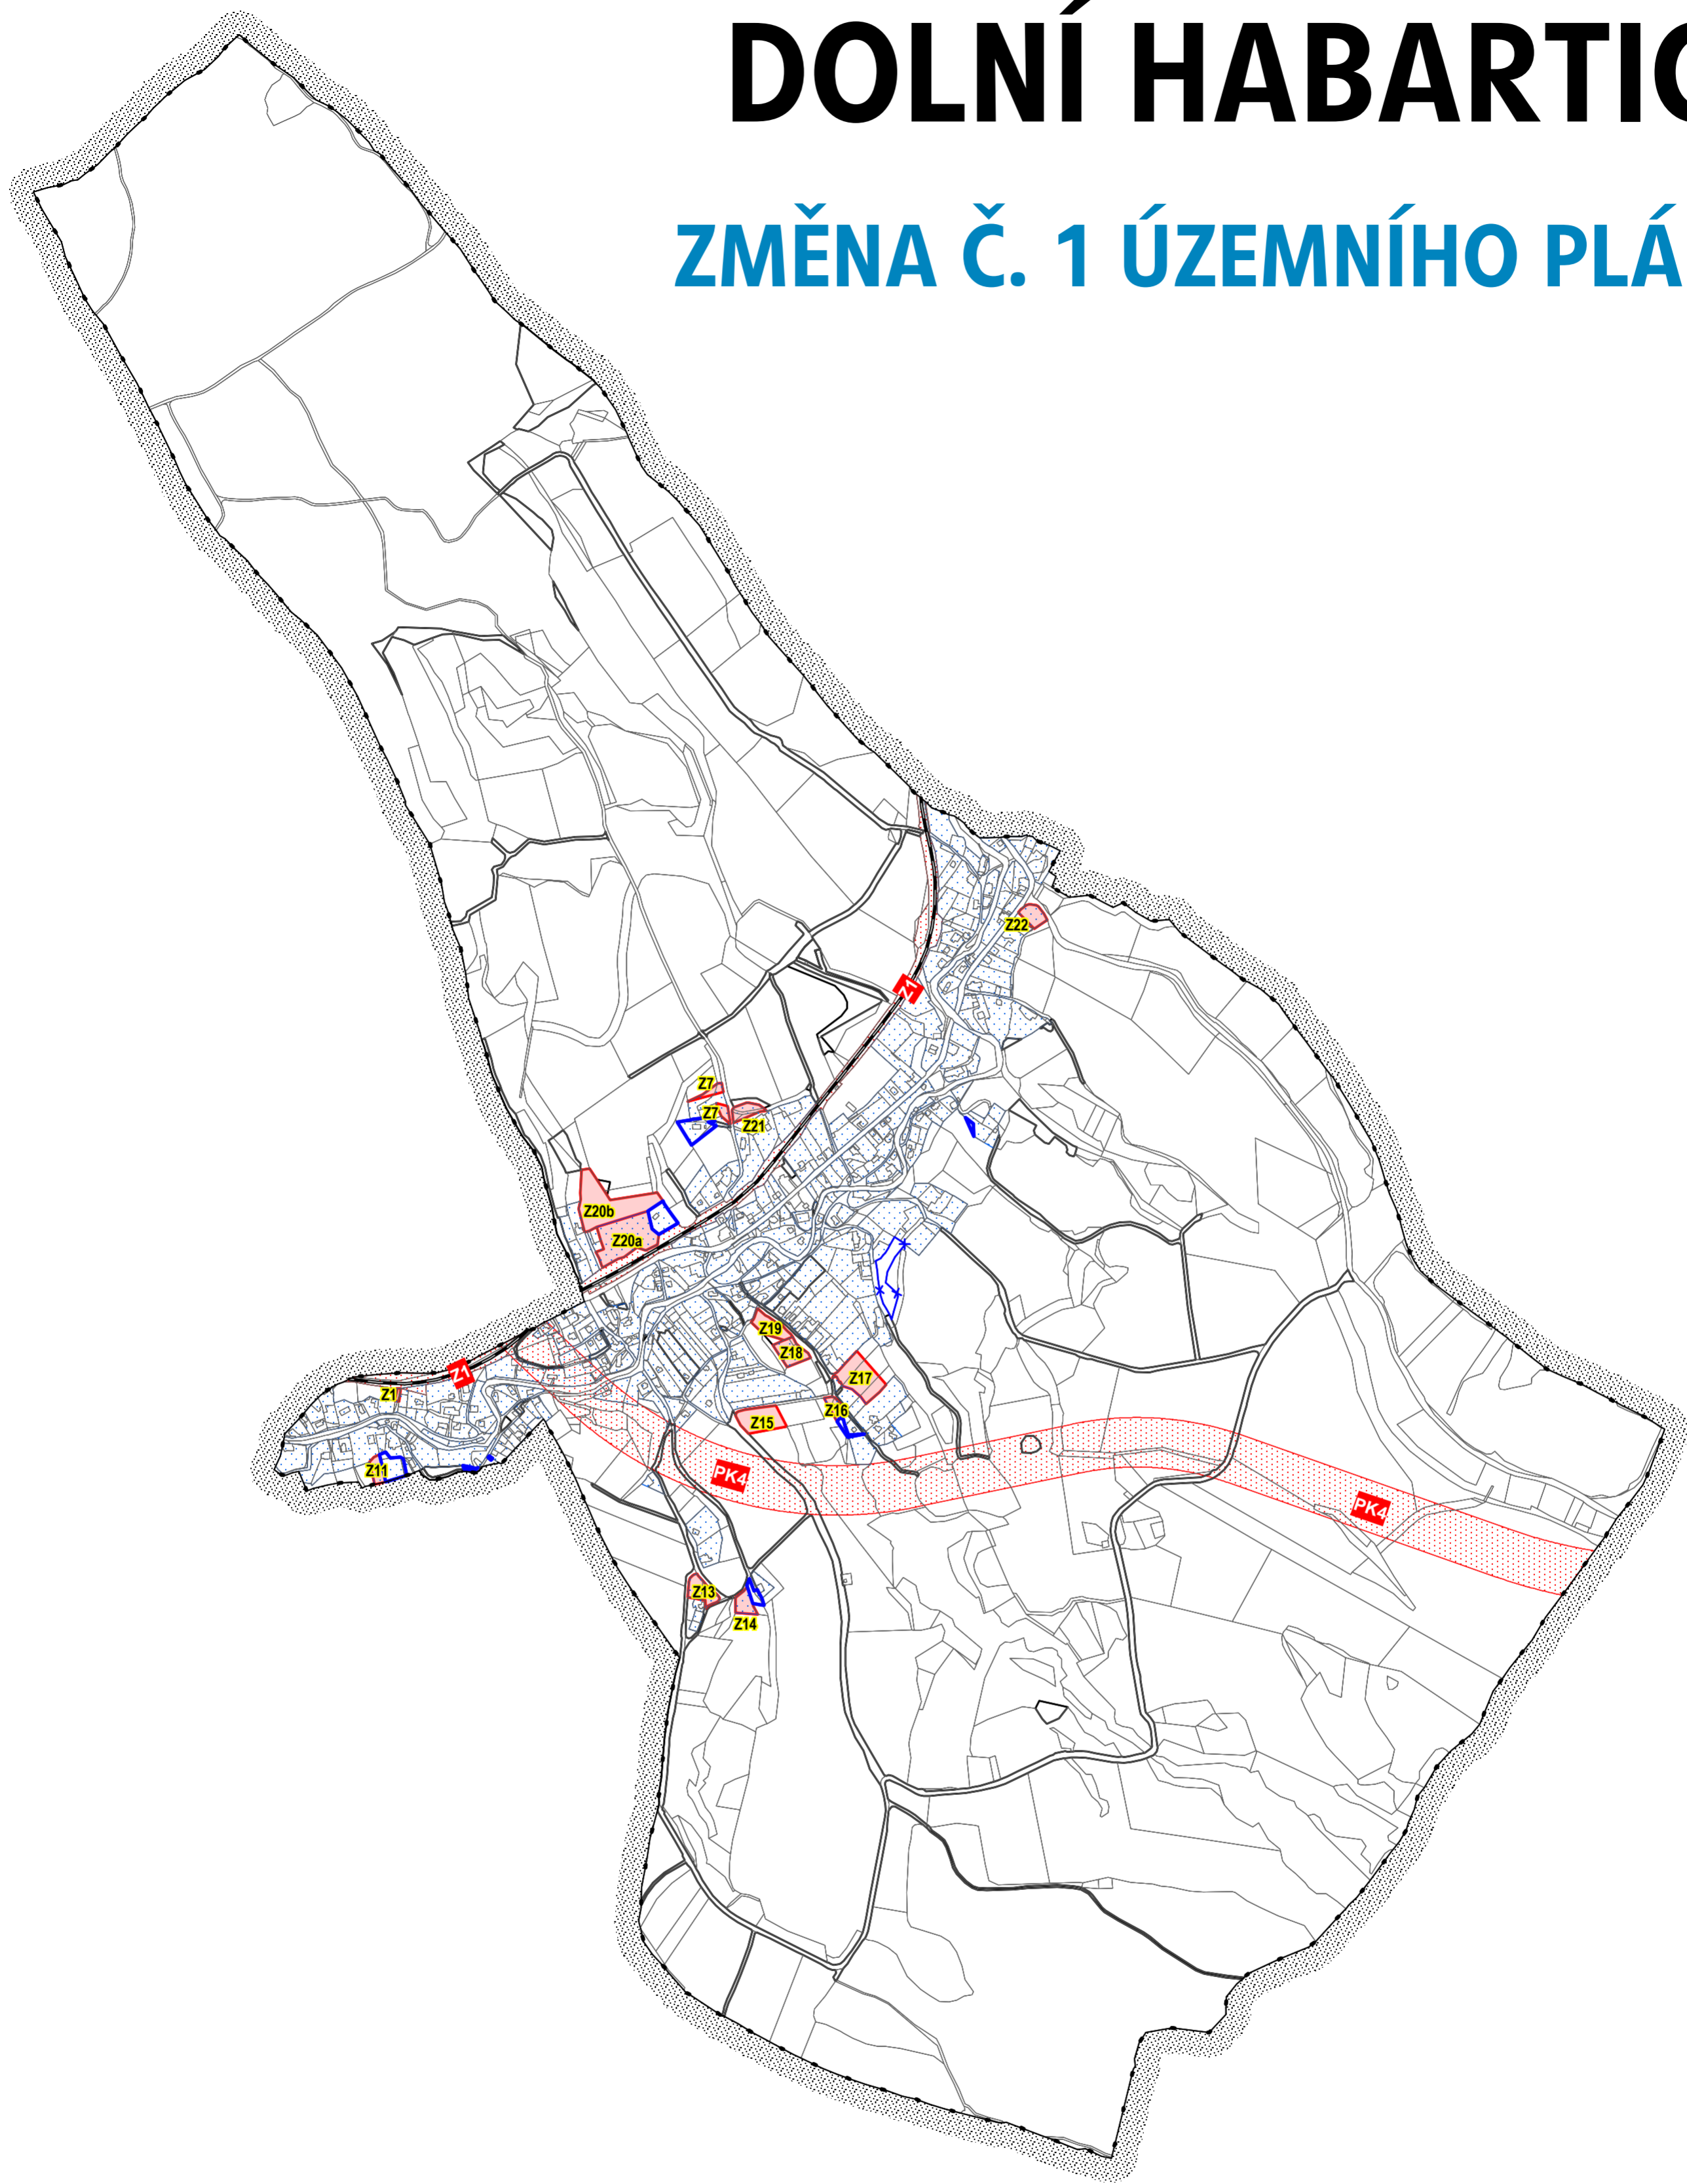

# DOLNÍ HABARTICE

## ZMĚNA Č. 1 ÚZEMNÍHO PLÁNU

### Legenda

- hranice obce Dolní Habartice
- doplnění zastavěného území k 17. 1. 2023
- zmenšení zastavěného území
- Z11 zastavitelné plochy řešené změnou č. 1 ÚP Dolní Habartice s označením
- změny stavových ploch vyplývající z aktuální katastrální mapy
- části územního plánu s prvky regulačního plánu
- Plochy a koridory nadmístního významu
- Z1/PK4 koridory pro dopravní infrastrukturu

ČÁST návrh

VYKRES

OBSAH **Základní členění území**

DATUM duben 2023

**A1**

MĚŘÍTKO 1 : 10 000

PARE 1234